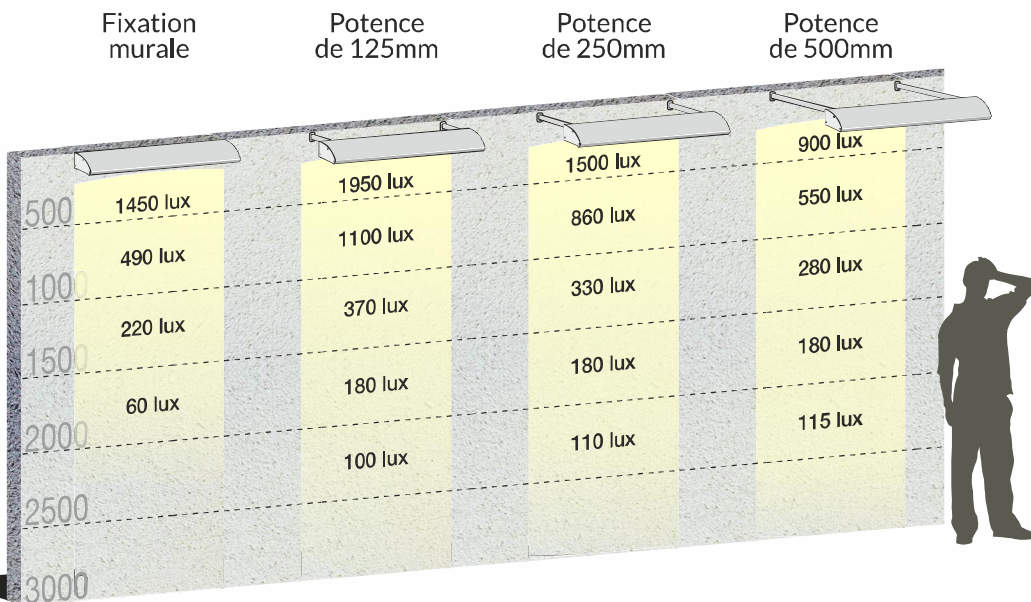

## Ruban Leds 2 rangées

- LONGUEUR À LA DEMANDE ET ILLIMITÉE
- POTENCES DE 125 / 250 / 500 OU FIXATION MURALE
- EMBOUTS DE FINITION ET PROFILÉS EN ALUMINIUM LAQUÉ
- 2 RUBANS LEDS 230V SANS TRANSFORMATEUR
- LAQUAGE POSSIBLE SUIVANT GAMME RAL  
(190 teintes sur nuancier + 50 teintes métal)
- LIVRÉ CÂBLÉ, PRÊT À POSER

Nuancier  
Norme **RAL**

### Tableau indicatif pour le choix des potences en fonction de la hauteur à éclairer.

RUBAN LEDS :  
50 LEDS AU METRE.  
8 WATTS AU METRE.  
LONGUEUR MAXI / 50 METRES  
IP 68

Ruban LEDS 230 Volts 2 rangés	tarifs au mètre		sans fixation	murale	potence de 125	potence de 250	potence de 500
	BLANC - 9010						
1 TON RAL							

Prix HT - Toute longueur inférieure à 1 mètre est facturée au prix d'un mètre