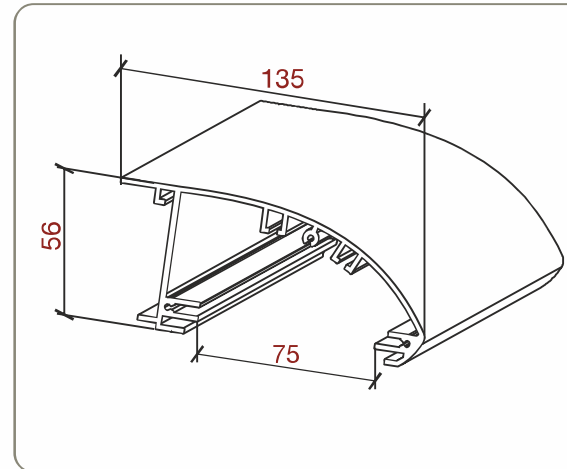

## Ruban Leds 2 rangées

- LONGUEUR À LA DEMANDE ET ILLIMITÉE
- POTENCES DE 125 / 250 / 500 OU FIXATION MURALE
- EMBOUTS DE FINITION ET PROFILÉS EN ALUMINIUM LAQUÉ
- 2 RUBANS LEDS 230V SANS TRANSFORMATEUR
- LAQUAGE POSSIBLE SUIVANT GAMME RAL  
(190 teintes sur nuancier + 50 teintes métal)
- LIVRÉ CÂBLÉ, PRÊT À POSER

### Tableau indicatif pour le choix des potences en fonction de la hauteur à éclairer.

RUBAN LEDS :  
50 LEDS AU METRE.  
8 WATTS AU METRE.  
LONGUEUR MAXI / 50 METRES  
IP 68

Ruban LEDS 230 Volts 2 rangés	tarifs au mètre		sans fixation	murale	potence de 125	potence de 250	potence de 500
	BLANC - 9010						
1 TON RAL							